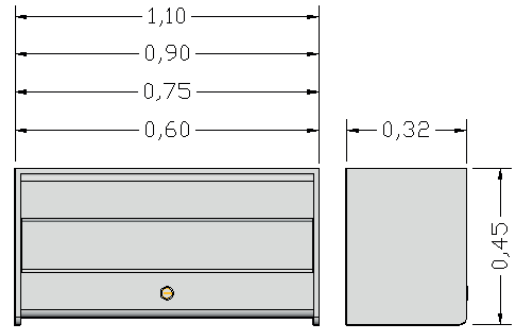

SISTEMAS DE ALMACENAMIENTO

ARCHIVADOR 1x1
Ancho=64,5CM Alto=53,5CM Prof=45CM

ARCHIVADOR 2X1
FRENTE CLÁSICO

Ancho=30 a 40CM Alto=69CM Prof=46 a 51CM

ARCHIVADOR 2X1
FRENTE TOP LINE

Ancho=46CM Alto=69CM Prof=45CM

ARCHIVADOR 2x2
FRENTE CLÁSICO

Ancho=40CM Alto=69CM Prof=51CM

ARCHIVADOR 2x2
FRENTE TOP LINE

Ancho=46CM Alto=69CM Prof=45CM

ARCHIVADOR 3x3

Ancho=46CM Alto=98CM Prof=45CM

ARCHIVADOR 4x4

Ancho=48CM Alto=56CM Prof=120CM

ARCHIVADORES VERTICALES

HORIZONTAL 4x4
Ancho=89CM Alto=129CM Prof=46CM

HORIZONTAL 2x2
Ancho=89CM Alto=69CM Prof=46CM

HORIZONTAL 3x3
Ancho=89CM Alto=99CM Prof=46CM

Ancho=89CM Alto=86CM Prof=46CM
PUERTA= Ancho= 89CM Alto=80 CM

Ancho=89CM Alto=86CM Prof=46CM

REPISA CON Y
SIN PUERTA

ARCHIVADORES HORIZONTALES

GAVINETES TIPO B

MATERIALES: NORMAL, FÓRMICA Y PAÑO

ARCHIVADORES RODANTES

*Archivos fabricados a la medida.

ESTANTERÍA A LA MEDIDA