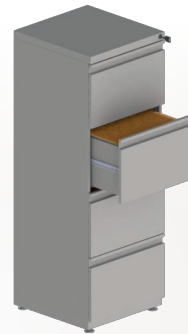

SISTEMAS DE ALMACENAMIENTO

ARCHIVADOR 1x1
Ancho=64,5CM Alto=53,5CM Prof=45CM

ARCHIVADOR 2X1
FRENTE CLÁSICO

Ancho=30 a 40CM Alto=69CM Prof=46 a 51CM

ARCHIVADOR 2X1
FRENTE TOP LINE

Ancho=46CM Alto=69CM Prof=45CM

ARCHIVADOR 2x2
FRENTE CLÁSICO

Ancho=40CM Alto=69CM Prof=51CM

ARCHIVADOR 2x2
FRENTE TOP LINE

Ancho=46CM Alto=69CM Prof=45CM

ARCHIVADOR 3x3

Ancho=46CM Alto=98CM Prof=45CM

ARCHIVADOR 4x4

Ancho=48CM Alto=56CM Prof=120CM

ARCHIVADORES VERTICALES

HORIZONTAL 4x4
Ancho=89CM Alto=129CM Prof=46CM

HORIZONTAL 2x2
Ancho=89CM Alto=69CM Prof=46CM

HORIZONTAL 3x3
Ancho=89CM Alto=99CM Prof=46CM

Ancho=89CM Alto=86CM Prof=46CM
PUERTA= Ancho= 89CM Alto=80 CM