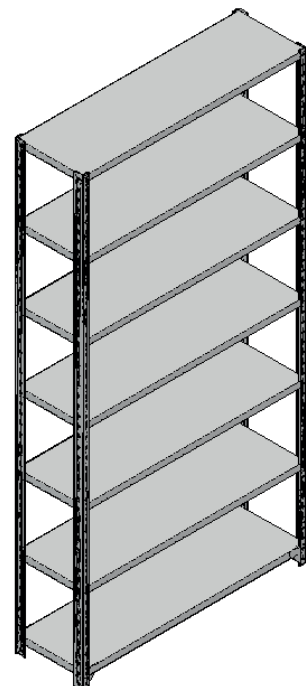

ARCHIVADOR 2x2
FRENTE CLÁSICO

Ancho=40CM Alto=69CM Prof=51CM

ARCHIVADOR 2x2
FRENTE TOP LINE

Ancho=46CM Alto=69CM Prof=45CM

ARCHIVADOR 3x3

Ancho=46CM Alto=98CM Prof=45CM

ARCHIVADOR 4x4

Ancho=48CM Alto=56CM Prof=120CM

ARCHIVADORES VERTICALES

HORIZONTAL 4x4
Ancho=89CM Alto=129CM Prof=46CM

HORIZONTAL 2x2
Ancho=89CM Alto=69CM Prof=46CM

HORIZONTAL 3x3
Ancho=89CM Alto=99CM Prof=46CM

Ancho=89CM Alto=86CM Prof=46CM
PUERTA= Ancho= 89CM Alto=80 CM

Ancho=89CM Alto=86CM Prof=46CM

REPISA CON Y
SIN PUERTA

ARCHIVADORES HORIZONTALES

GAVINETES TIPO B

MATERIALES: NORMAL, FÓRMICA Y PAÑO

ARCHIVADORES RODANTES

*Archivos fabricados a la medida.

ESTANTERÍA A LA MEDIDA

*Archivos fabricados a la medida.

MEDIDAS		
ANCHO	FONDO	ALTO
90	30	200
90	40	200

📞 304 399 5971- 323 411 7794

✉ info@vizen.com.co

✉ Dmanotas@vizen.com.co

📷 @vizencolombia

Barranquilla - Colombia