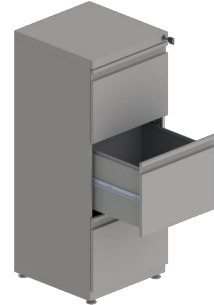

SISTEMAS DE ALMACENAMIENTO

ARCHIVADOR 1x1
Ancho=64,5CM Alto=53,5CM Prof=45CM

ARCHIVADOR 2X1
FRENTE CLÁSICO

Ancho=30 a 40CM Alto=69CM Prof=46 a 51CM

ARCHIVADOR 2X1
FRENTE TOP LINE

Ancho=46CM Alto=69CM Prof=45CM

ARCHIVADOR 2x2
FRENTE CLÁSICO

Ancho=40CM Alto=69CM Prof=51CM

ARCHIVADOR 2x2
FRENTE TOP LINE

Ancho=46CM Alto=69CM Prof=45CM

ARCHIVADOR 3x3

Ancho=46CM Alto=98CM Prof=45CM

ARCHIVADOR 4x4

Ancho=48CM Alto=56CM Prof=120CM

ARCHIVADORES VERTICALES

HORIZONTAL 4x4
Ancho=89CM Alto=129CM Prof=46CM

HORIZONTAL 2x2
Ancho=89CM Alto=69CM Prof=46CM

HORIZONTAL 3x3
Ancho=89CM Alto=99CM Prof=46CM

Ancho=89CM Alto=86CM Prof=46CM
PUERTA= Ancho= 89CM Alto=80 CM