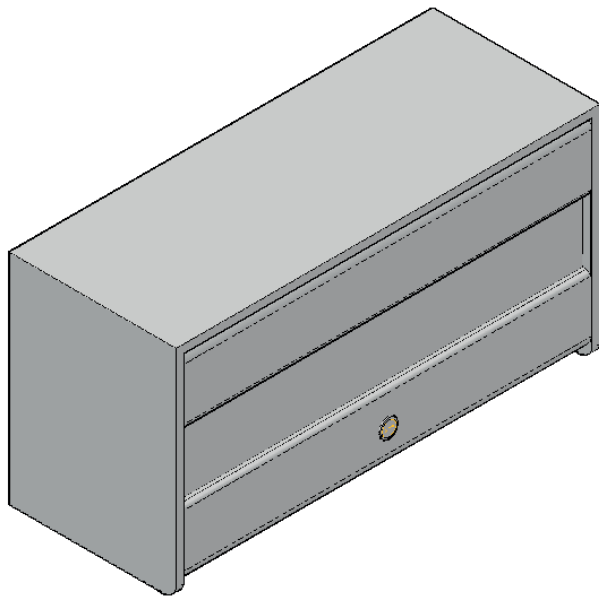

ARCHIVADORES VERTICALES

HORIZONTAL 4x4
Ancho=89CM Alto=129CM Prof=46CM

HORIZONTAL 2x2
Ancho=89CM Alto=69CM Prof=46CM

HORIZONTAL 3x3
Ancho=89CM Alto=99CM Prof=46CM

Ancho=89CM Alto=86CM Prof=46CM
PUERTA= Ancho= 89CM Alto=80 CM

Ancho=89CM Alto=86CM Prof=46CM

REPISA CON Y
SIN PUERTA

ARCHIVADORES HORIZONTALES

GAVINETES TIPO B

MATERIALES: NORMAL, FÓRMICA Y PAÑO

ARCHIVADORES RODANTES

*Archivos fabricados a la medida.

ESTANTERÍA A LA MEDIDA